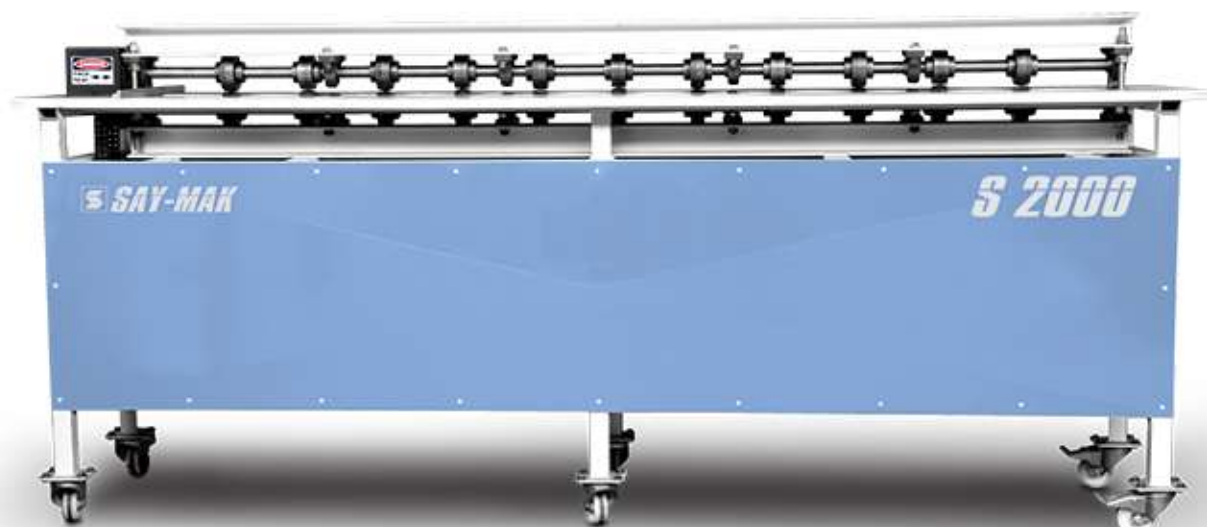

Станки для нанесения ребер жёсткости S-1200, S-2000

- Двигатель с редуктором
- Система с цепным приводом
- Полная мощная стальная сварная рама
- Портативная простота переноски в мастерской
- Регулировка толщины машины легко производится с помощью болтов в соответствии с толщиной листа
- Расстояние между верхними и нижними валками можно регулировать в зависимости от толщины
- Валки изготавливаются из закаленной стали

	Çalışma Uzunluğu Working length mm	Zigzag Kapasitesi Folding capacity mm	Motor Gücü Motor power kw	Uzunluk Length mm	Genişlik Width mm	Yükseklik Height mm	Ağırlık Weight kg
S 1200	1200	0.40/1.20	0.37	1450	480	1050	210
S 2000	2050	0.40/1.20	0.37	2240	530	1050	360