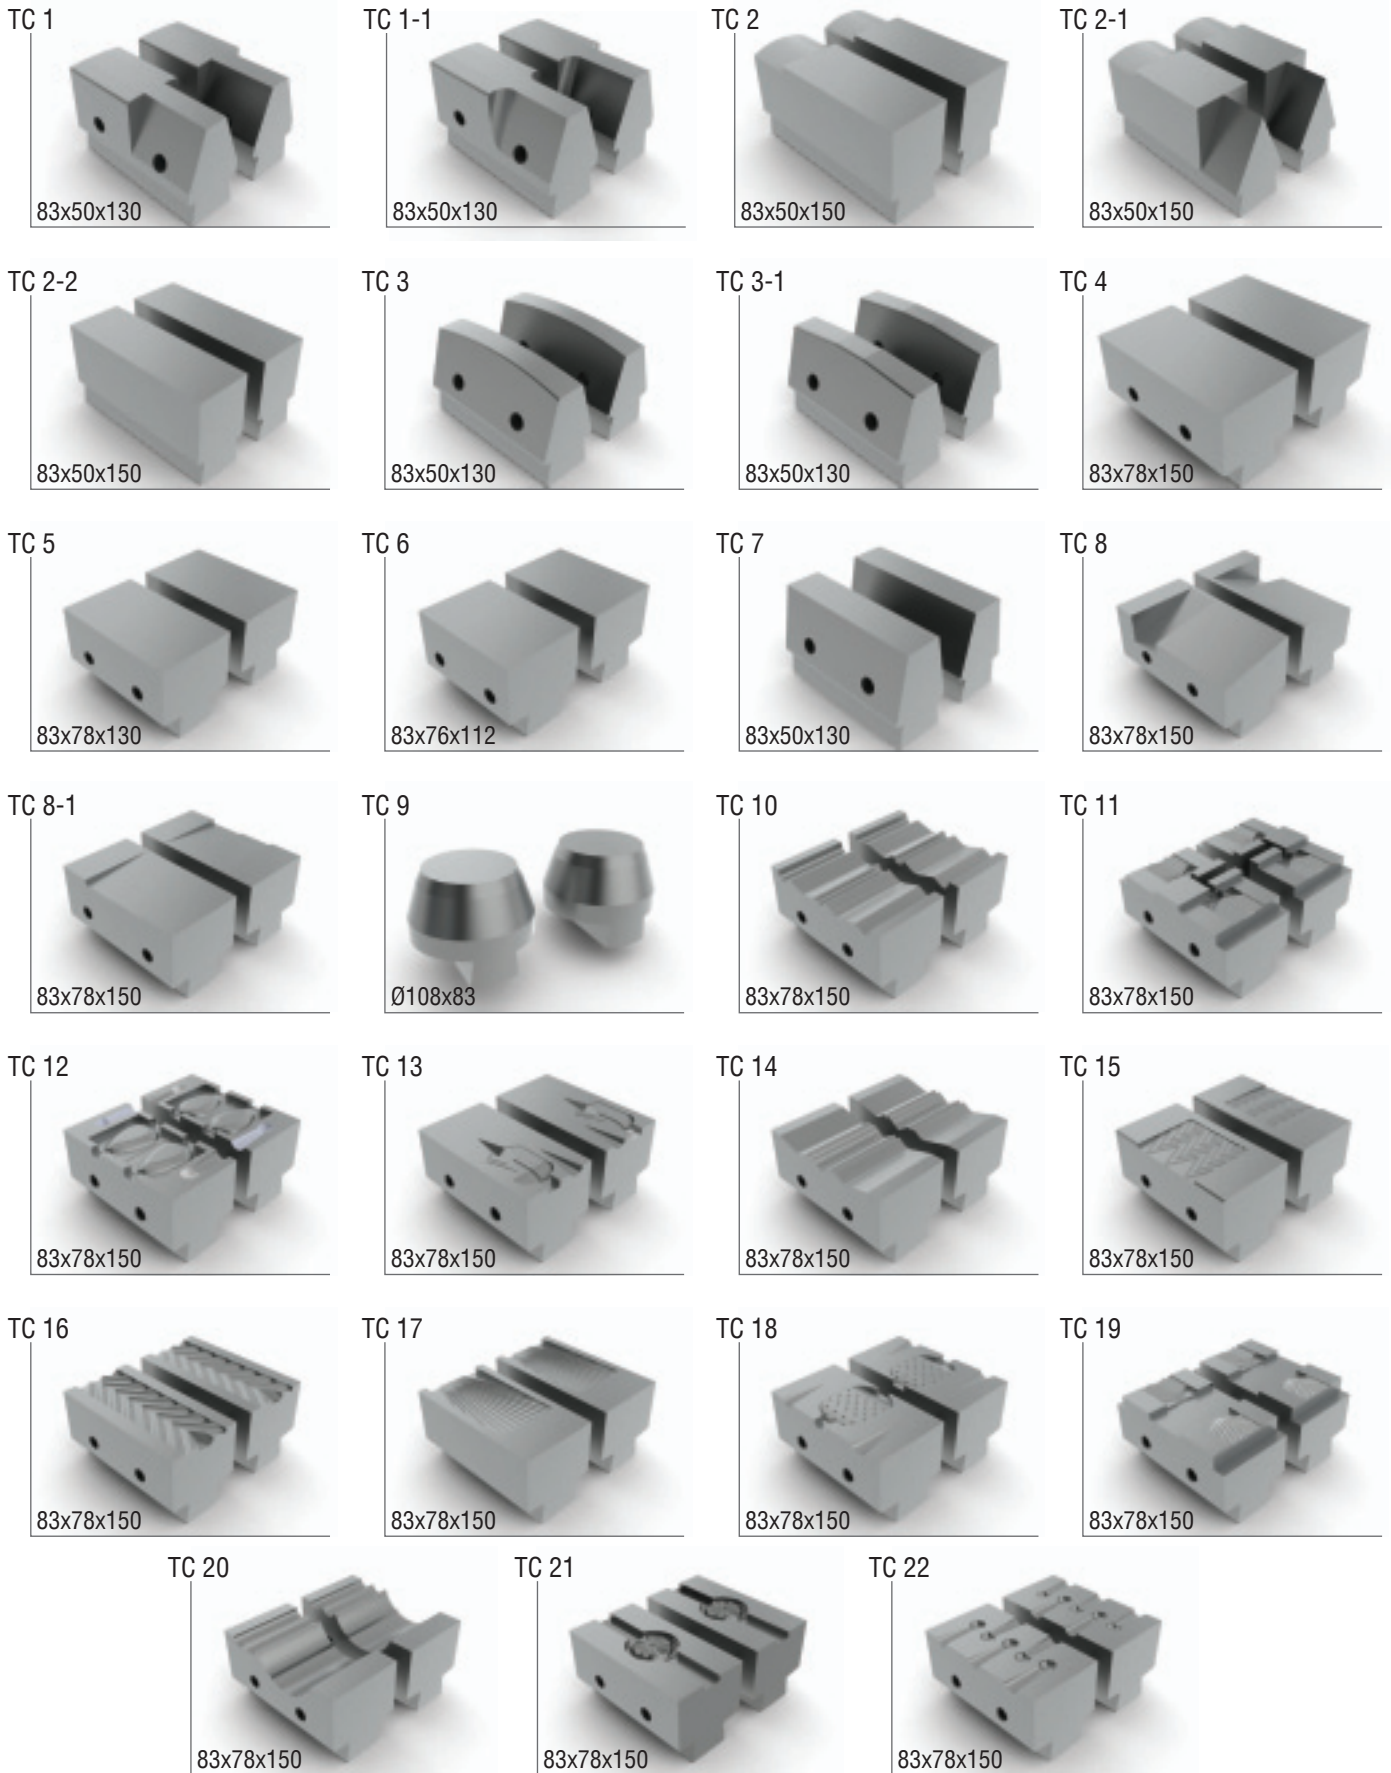

Оснастка для ковочных молотов

- | | | | | |
|------------------------------------|-----------------------------------|--|---------------------------------------|---------------------------------|
| Архангельск (8182)63-90-72 | Иваново (4932)77-34-06 | Магнитогорск (3519)55-03-13 | Пермь (342)205-81-47 | Сургут (3462)77-98-35 |
| Астана (7172)727-132 | Ижевск (3412)26-03-58 | Москва (495)268-04-70 | Ростов-на-Дону (863)308-18-15 | Тверь (4822)63-31-35 |
| Астрахань (8512)99-46-04 | Казань (843)206-01-48 | Мурманск (8152)59-64-93 | Рязань (4912)46-61-64 | Томск (3822)98-41-53 |
| Барнаул (3852)73-04-60 | Калининград (4012)72-03-81 | Набережные Челны (8552)20-53-41 | Санкт-Петербург (812)309-46-40 | Тула (4872)74-02-29 |
| Белгород (4722)40-23-64 | Калуга (4842)92-23-67 | Нижний Новгород (831)429-08-12 | Саратов (845)249-38-78 | Тюмень (3452)66-21-18 |
| Брянск (4832)59-03-52 | Кемерово (3842)65-04-62 | Новокузнецк (3843)20-46-81 | Севастополь (8692)22-31-93 | Ульяновск (8422)24-23-59 |
| Владивосток (423)249-28-31 | Киров (8332)68-02-04 | Новосибирск (383)227-86-73 | Симферополь (3652)67-13-56 | Уфа (347)229-48-12 |
| Волгоград (844)278-03-48 | Краснодар (861)203-40-90 | Омск (3812)21-46-40 | Смоленск (4812)29-41-54 | Хабаровск (4212)92-98-04 |
| Вологда (8172)26-41-59 | Красноярск (391)204-63-61 | Орел (4862)44-53-42 | Сочи (862)225-72-31 | Челябинск (351)202-03-61 |
| Воронеж (473)204-51-73 | Курск (4712)77-13-04 | Оренбург (3532)37-68-04 | Ставрополь (8652)20-65-13 | Череповец (8202)49-02-64 |
| Екатеринбург (343)384-55-89 | Липецк (4742)52-20-81 | Пенза (8412)22-31-16 | | Ярославль (4852)69-52-93 |